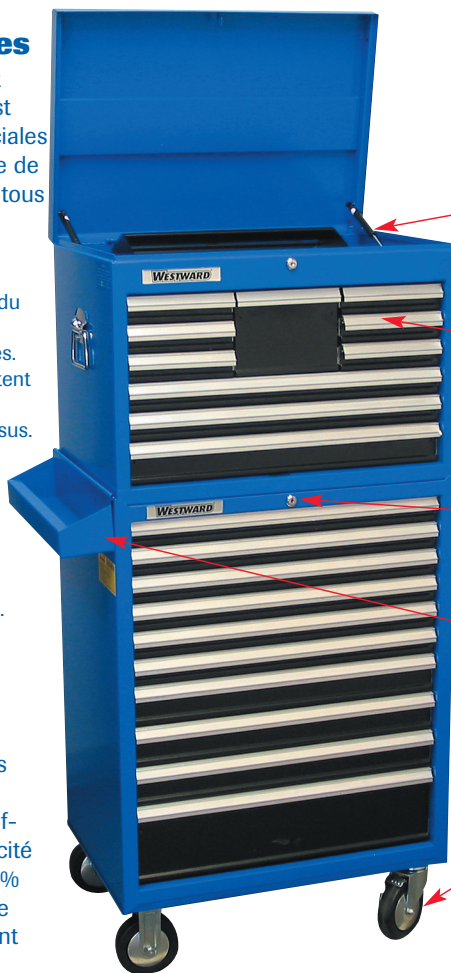

COFFRE DE DESSUS ET ARMOIRE A ROULETTES TRÈS PROFONDS WESTWARD

Plus de rangement et plus de caractéristiques que nous ne vous avons jamais offerts. La nouvelle combinaison coffre de dessus et armoire à roulettes très profonds de Westward ont tous les deux une profondeur de 18 po afin de vous offrir l'espace de rangement supplémentaire dont vous avez besoin pour vos outils. Nous avons également ajouté beaucoup de caractéristiques, et plus encore, et ce, à un très bon prix.

Plus de caractéristiques

La combinaison coffre de dessus et armoire à roulettes très profonds est bien dotée de caractéristiques spéciales qui vous offrent le meilleur équilibre de qualité et de sécurité par rapport à tous les autres coffres à outils.

Parmi les caractéristiques, notons :

- Amortisseurs à gaz pour le couvercle du coffre de dessus.
- Coulisses de tiroir à roulements à billes.
- Cran pour s'assurer que les tiroirs restent fermés pendant les déplacements.
- Poignées en acier sur le coffre de dessus.
- Plateau latéral pour le rangement des pièces.
- Boîte à outils amovible.
- Tapis de tiroirs compris.
- Verrou et clé pour le coffre de dessus.
- Mécanisme de verrouillage à came rotative pour les roulettes de l'armoire.
- Étiquettes pour les devant de tiroirs.
- Roulettes blocables.

Plus d'espace

Notre combinaison coffre de dessus et armoire à roulettes très profonds ont une profondeur de 18 po. Le coffre de dessus à lui seul a une capacité de 9 000 po³, ce qui représente 42 % plus d'espace que notre autre coffre le plus gros. Vous pouvez maintenant ranger plus d'outils.